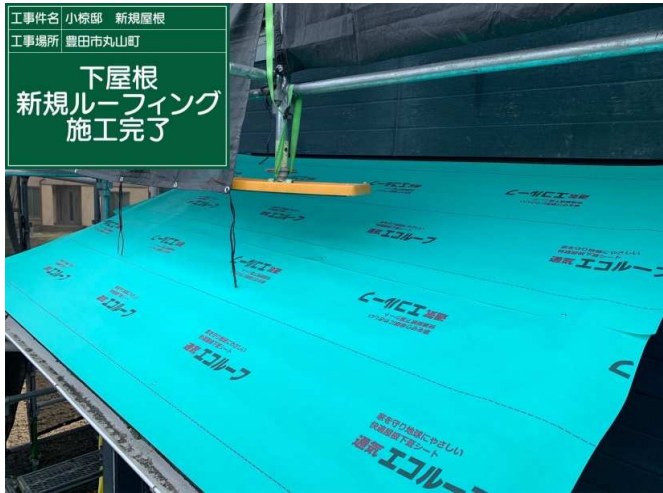

45 横暖ルーフ S貼り 施工中

46 横暖ルーフ S貼り 施工中

47 横暖ルーフ S貼り 施工中

48 横暖ルーフ S貼り 施工完了

50 下屋根 ルーフィング貼り 施工中

50 下屋根 横暖ルーフ S貼り 施工中

51 下屋根 横暖ルーフ S貼り 施工中

52 下屋根 横暖ルーフ S貼り 施工完了