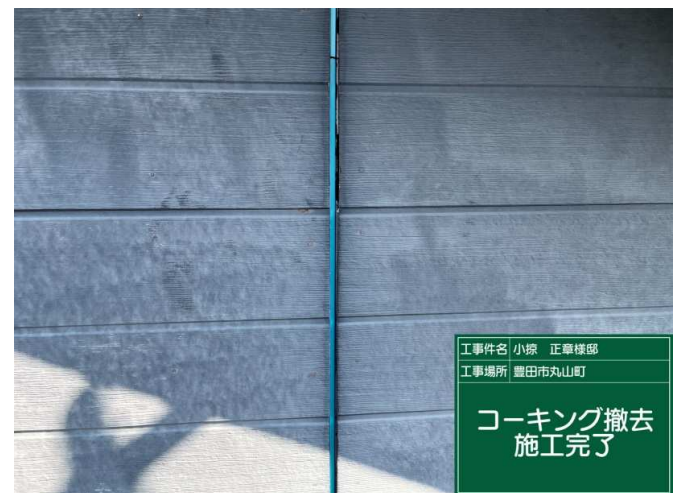

小掠 正章様邸

作業報告書

施工前

施工前

1 高圧洗浄 施工中

2 高圧洗浄 施工完了

3 既設コーキング撤去 施工中

4 既設コーキング撤去 施工完了