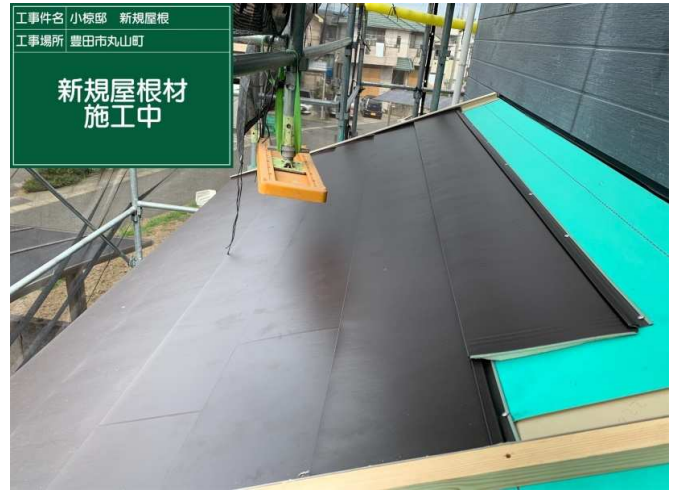

45 横暖ルーフ S貼り 施工中

46 横暖ルーフ S貼り 施工中

47 横暖ルーフ S貼り 施工中

48 横暖ルーフ S貼り 施工完了

50 下屋根 ルーフィング貼り 施工中

50 下屋根 横暖ルーフ S貼り 施工中

51 下屋根 横暖ルーフ S貼り 施工中

52 下屋根 横暖ルーフ S貼り 施工完了