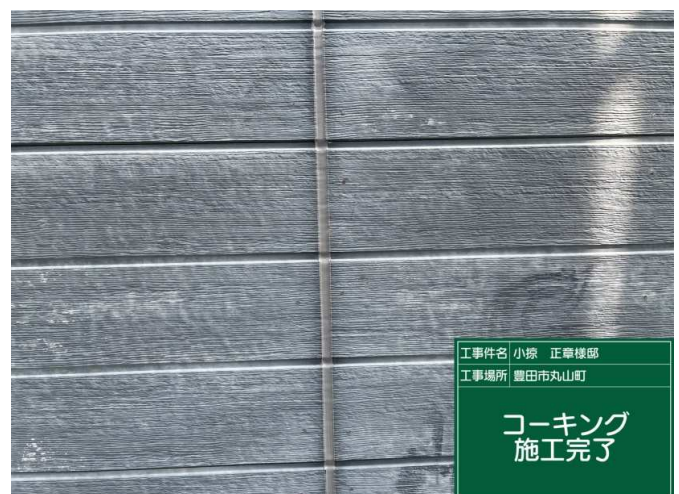

6 コーキング 施工完了