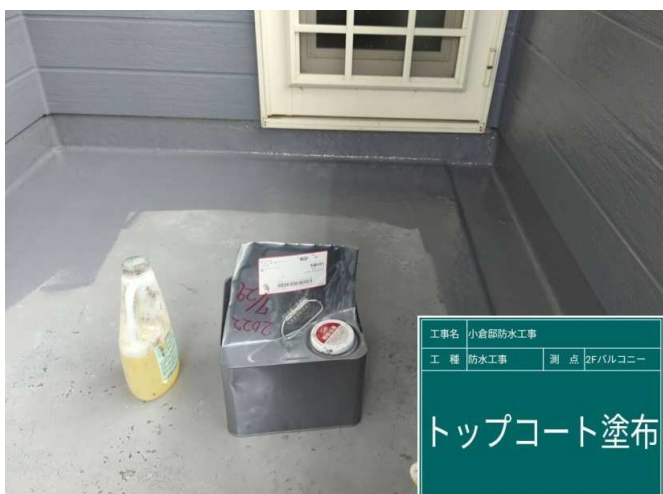

37 防水 ガラスメッシュ貼り 施工中

38 防水 ガラスメッシュ貼り 施工完了

39 防水 樹脂トナーグレー 施工中

40 防水 樹脂トナーグレー 施工完了

41 防水 トップコート 施工中

42 防水 トップコート 施工完了

43 屋根 ルーフィング貼り 施工中

44 屋根 ルーフィング貼り 施工完了