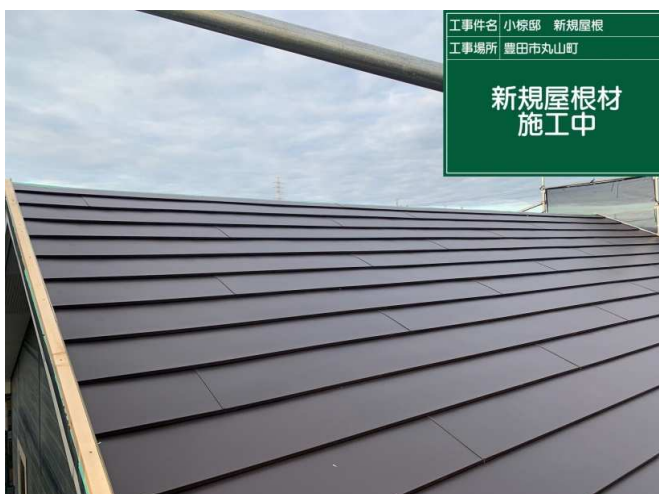

47 横暖ルーフ S貼り 施工中