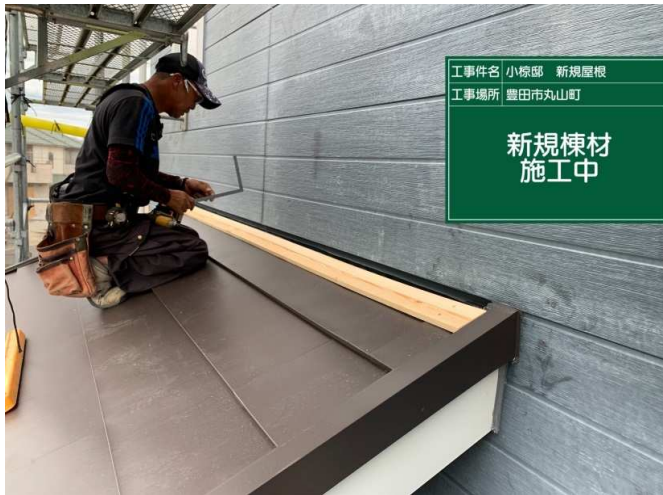

45 横暖ルーフ S貼り 施工中

46 横暖ルーフ S貼り 施工中

47 横暖ルーフ S貼り 施工中

48 横暖ルーフ S貼り 施工完了

50 下屋根 ルーフィング貼り 施工中

50 下屋根 横暖ルーフ S貼り 施工中

51 下屋根 横暖ルーフ S貼り 施工中

52 下屋根 横暖ルーフ S貼り 施工完了