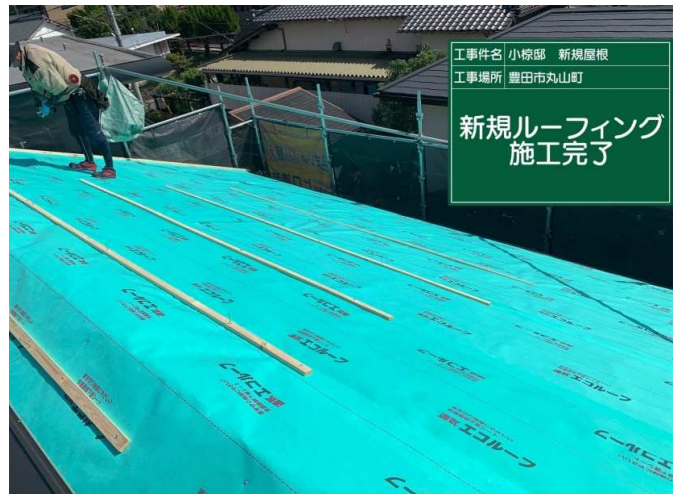

37 防水 ガラスメッシュ貼り 施工中

38 防水 ガラスメッシュ貼り 施工完了

39 防水 樹脂トナーグレー 施工中

40 防水 樹脂トナーグレー 施工完了

41 防水 トップコート 施工中

42 防水 トップコート 施工完了

43 屋根 ルーフィング貼り 施工中

44 屋根 ルーフィング貼り 施工完了